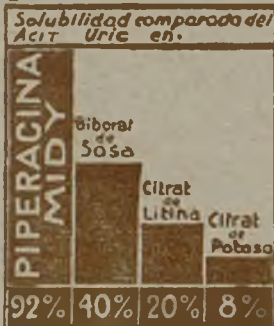

# PIPERACINA MIDY

GRANULAT  
EFFERVESCENT

"*El més ric en principi actiu*"

Especificar bé  
al nom MIDY  
per a evitar  
les  
substitucions

2 a 4  
Cullerades  
de les de cafe  
per dia

MOSTRES; LABORATORIS MIDY  
9, Rue du Com. Rivière,  
PARIS

### COMPOSICIÓ

L'ALETRINA ROBERT, es un elixir que conte únicament la totalitat dels principis actius de l'Aletris farinosa, dels Fenecio Jacobæ i vulgaris, i de la Inula Helenium.