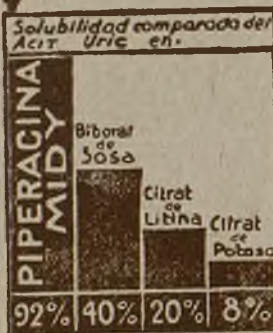

PIPERACINA MIDY

GRANULAT
EFFERVESCENT

"El més ric en principi actiu

Especificar bé MIDY
al nom per a evitar
les substitucions

2 a 4
Cullerades
de les de cafè
per dia

HOUSNYS; LABORATORIS MIDY
9, Rue du Com. Rivière,
PARIS

TÒNIC UTERÍR E CONS TITUIENT

ALETRINA ROBERT

COMPOSICIÓ

L' ALETRINA ROBERT, es un elixir que conte únicament la totalitat dels principis actius de l' Aletris farinosa, aels Fenecio Jacobæa i vulgaris, i de la Inula Helenium.