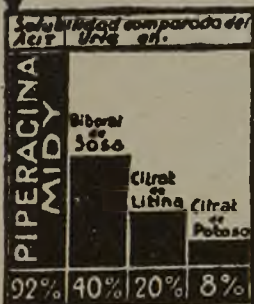

PIPERACINA MIDY

Granules convenient
Almés ric en principi actiu

*Específic bé MIDY
 al nom per a evitar
 les substitucions*

2 a 4
 Cullerades
 de les de cafe
 per dia

nostres; LABORATORIS MIDY
 5 Rue du Com. Rivière,
 PARIS

**Emenagog poderós
 Gran tònic uteri**

baix forma d'Elixir agradable al paladar

ALETRINA

Es una feliç associació dels PRINCIPIS ÚTILS TOTALS de l'ALETRITIS FARI-NOSA, de les SENECIO JACOBÆA i VULGARIS i de la INULA HELENIUM.

Obra eficasment en les AMENORREES varies, DISMENORREA, LEUCORREA, PROLAPSUS UTERI i en general com tònic dels òrgans genitals de la dona.

LABORATORIS LALEUF- PARIS

Agents generals per Espanya

CURIEL & MORAN-Aragó, 228