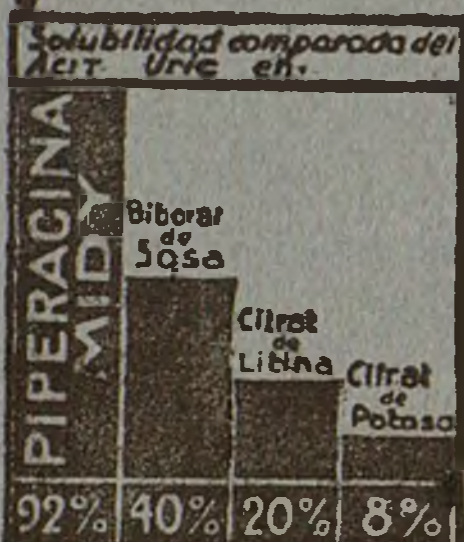

PIPERACINA MIDY

GRANULAT
EFFERVESCENT

El més ric en principi actiu

Especificar bé MIDY
al nom per a evitar
les substitucions

2 a 4
Cullerades
de tea de café
per dia

MOSTRES; LABORATORIS MIDY
p. Rue du Com. Rivière,
PARIS

Emenagogè poderós
Gran tònic uteri
baix forma d'Elixir agradable al paladar

ALETRINA

Es una feliç associació dels PRINCIPIS
UTILS TOTALS de l'ALETRIS FAR-
NOSA, de les SENECIO JACOBÆA
i VULGARIS i de la INULA HELENITUM.
Obra eficaçment en les AMENORRÈES
vàries, DISMENORREA, LEUCORREA,
PROLAPSUS UTERI i, en general, com
tònic dels òrgans genitals de la dona.

LABORATORIS LALEUFFE-PARIS

Agents generals per a Espanya:

**CURIEL & MORAN - Aragó, 228
Barcelona**

Mostres a disposició dels senyors Metges

en el curso de la **Gripe** el **JARABE FAMEL**

a base de Lactocrocòtols soluble
es una salvaguardia contra las
**COMPLICACIONES
PULMONARES**