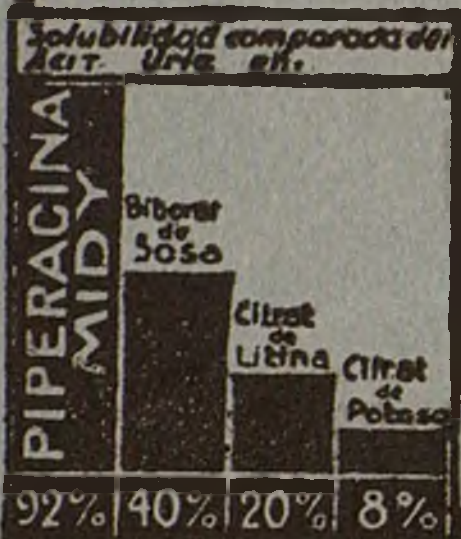

PIPERACINA MIDY

GRANULAT
EPRUVESECOIT

El més ric en principi actiu

Especificar bé MIDY
al nom per a evitar
les substitucions

2 a 4
Cullerades
de 1 a 2 c. c.
per dia

LABORATORIS MIDY
9, Rue du Com. Rivoli,
PARIS

Emenagog poderós
Gran tònic uteri
baix forma d'Elisir agradable al paladar

ALETRINA

Es una felç associació dels PRINCIPIS
UTILS TOTALS de l'ALETRIS FAR-
NOSA, de les SENECIO JACOBRA
i VULGARIS i de la INULA HELENUM.
Obra eficaçment en les AMENORREES
vàries, DISMENORREA, LEUCORREA,
PROLAPSUS UTERI i, en general, com
tònic dels òrgans genitals de la dona.