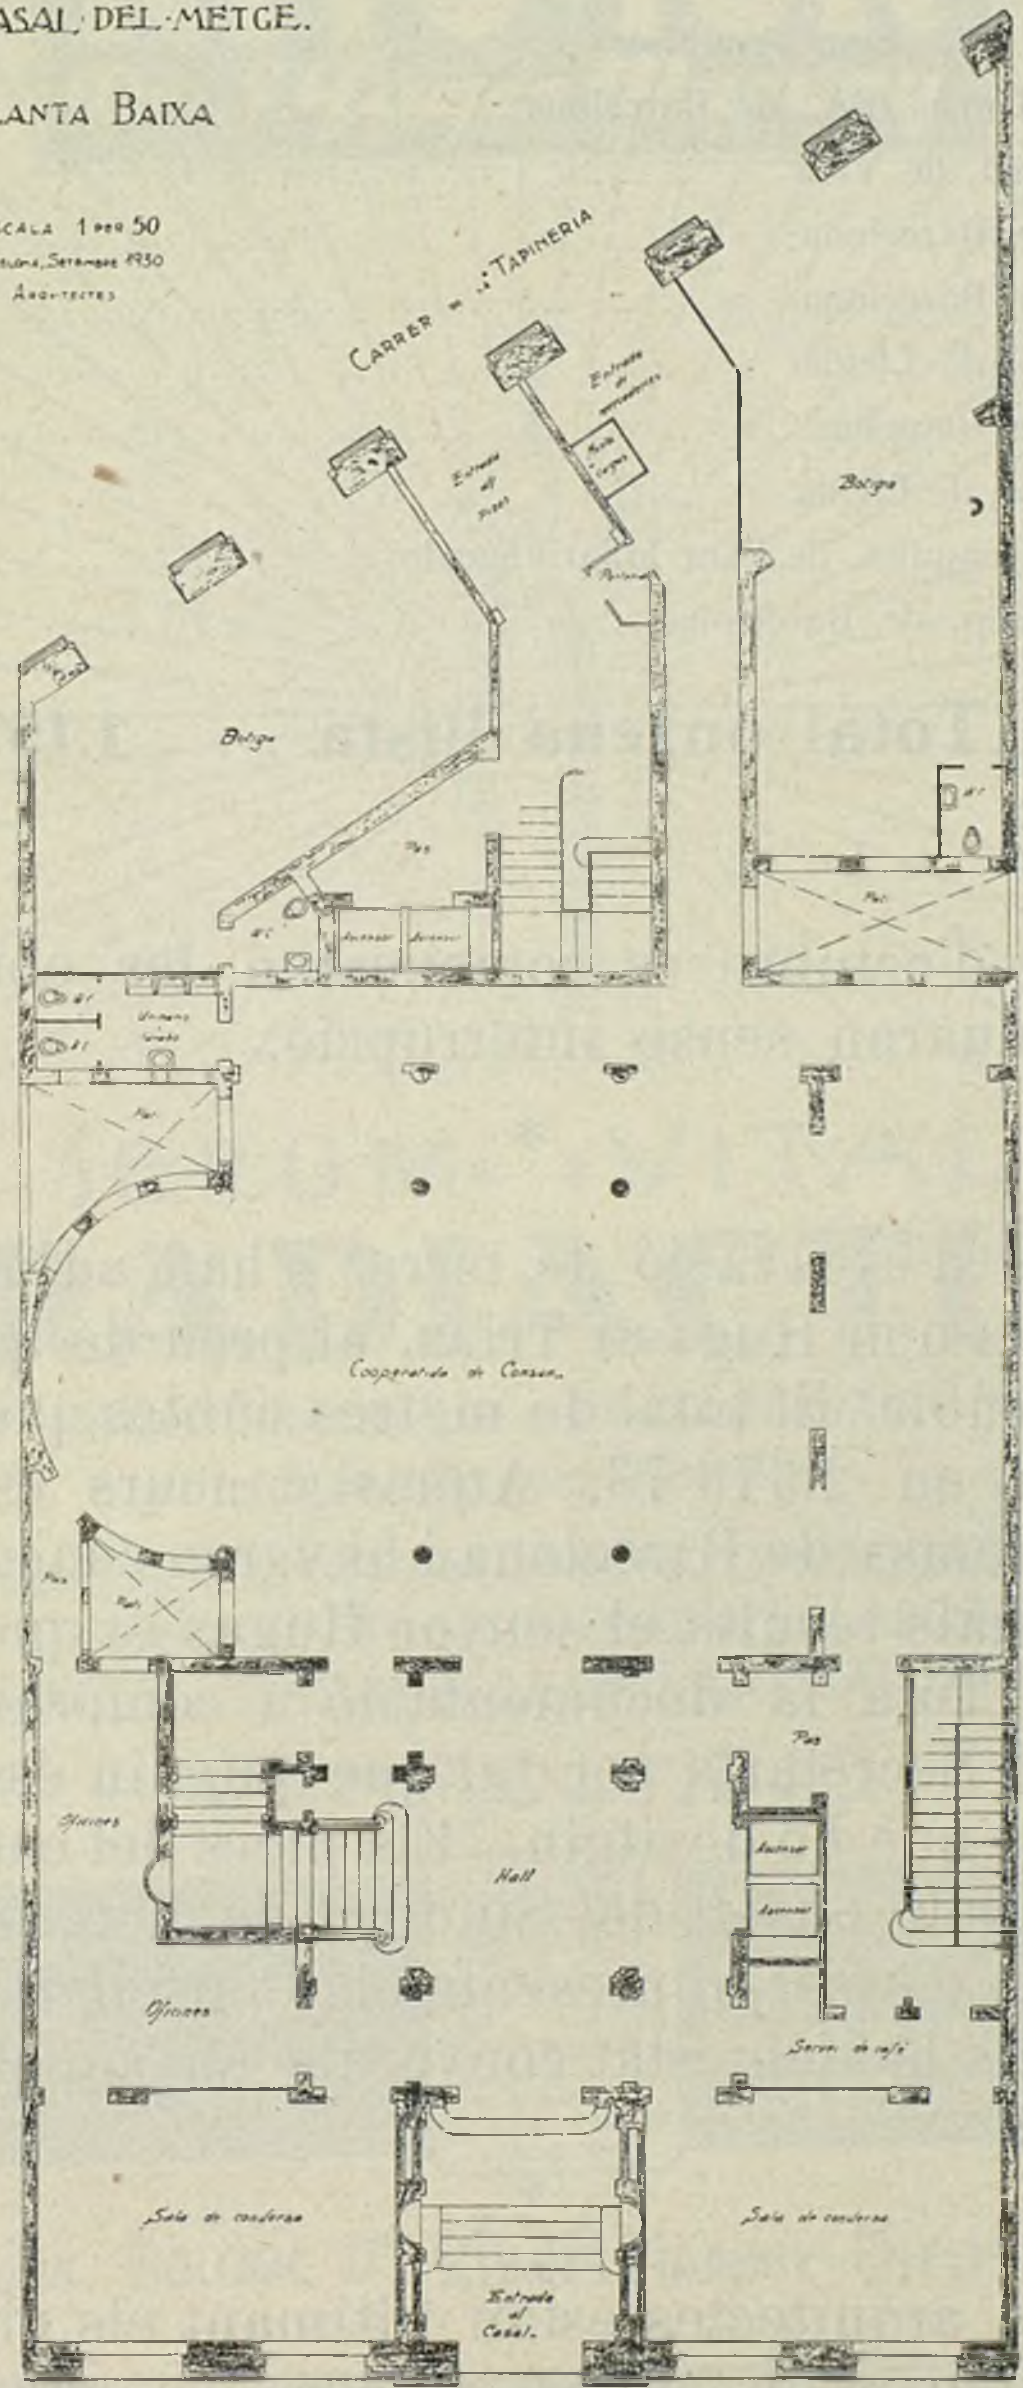

CASAL DEL METGE.

PLANTA BAIXA

ESCALA 1:100 50  
BARCELONA, SETEMBRE 1930  
E. S. ARQUITECTES

GRAN VIA LAYETANA.