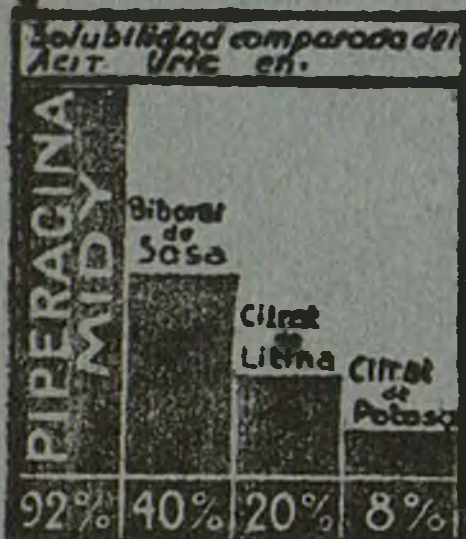

PIPERACINA MIDY

GRANULAT
EFFERVESCENT

El més ric en principi actiu

Especificar bé
al nom MIDY
per a evitar
les
substitucions

2 a 4
Cullerades
de les de cada
par dia

NOSTRES; LABORATORIS MIDY
p. Rue du Com. Rivière,
PARIS

Emenagog poderós
Gran tònic uteri
baix forma d'Elizir agradable al paladar

ALETRINA

Es una felix associació dels PRINCIPIS
UTILS TOTALS de l'ALETRIS FARI-
NOSA, de les SENECIO JACOBÆA
i VULGARIS i de la INULA HELENTUM.
Obra eficaçment en les AMENORREES
vàries, DISMENORREA, LEUCORREA,
PROLAPSUS UTERI i, en general, com
tònic dels òrgans genitals de la dona.

LABORATORIS LALEUFF-PARIS

Agents generals per a Espanya:

CURIEL & MORAN - Aragó, 228
Barcelona

Mostres a disposició dels senyors Metges

en el curso de la **Gripe** el **JARABE FAMEL**

a base de Lactocrocotol soluble
es una salvaguardia contra las
**COMPLICACIONES
PULMONARES**