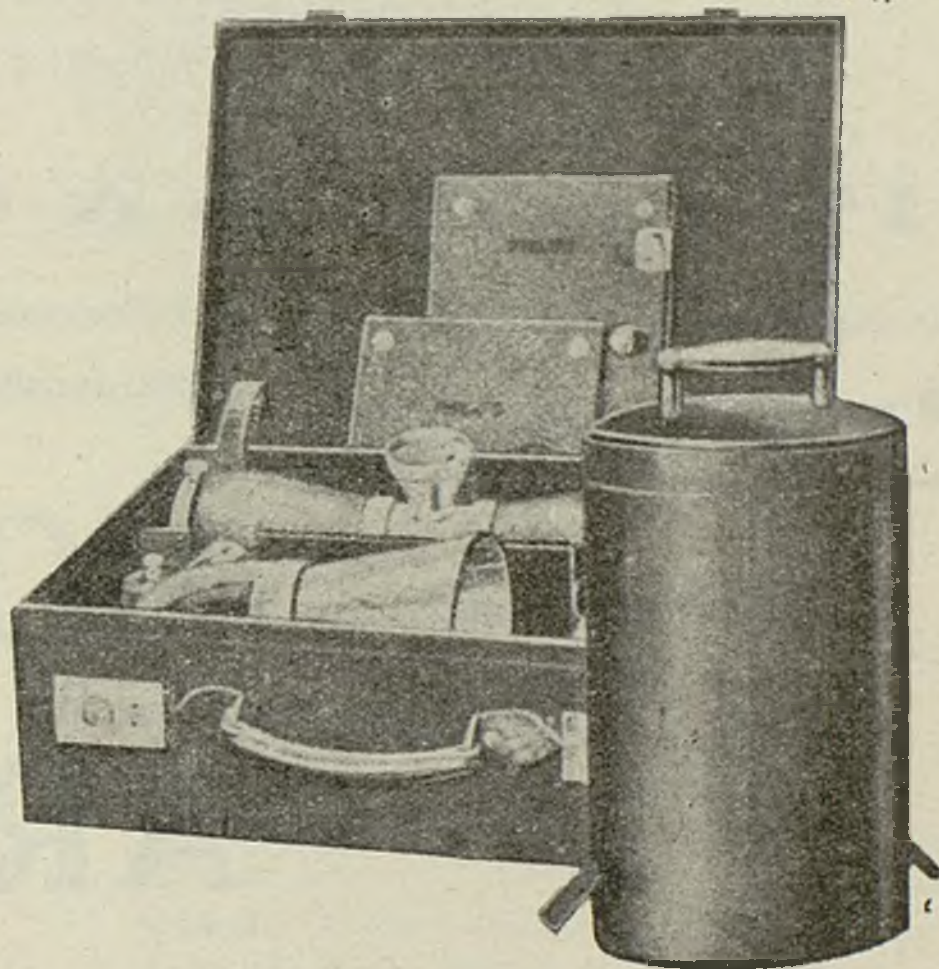

PHILIPS "Metalix"

¡PHILIPS "METALIX", EL APARATO PORTÁTIL DE RAYOS X!

¡El "Metalix" es el aparato de Rayos X ideal para el médico práctico! Sirve para radiografías y exploraciones, y puede llevarse a todas partes por lo reducido de su peso y lo manejable de su ejecución, incluso al propio domicilio del enfermo o al lugar en que haya ocurrido una catástrofe o siniestro.

Todo el aparato empaquetado en dos maletas.

Manejo sencillísimo y funcionamiento seguro

Protección absoluta contra la alta tensión y las radiaciones.

Puede conectarse a cualquier enchufe de la instalación de luz