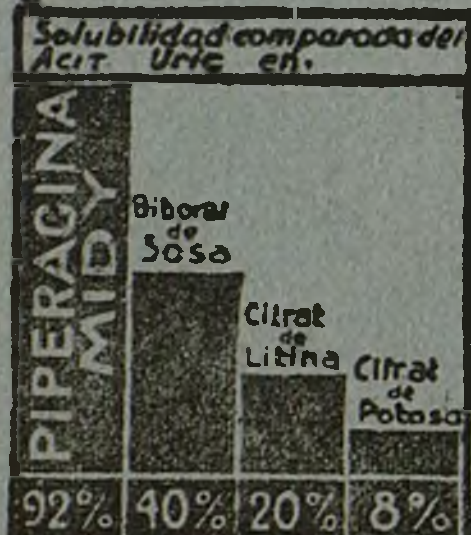

# PIPERACINA MIDY

GRANULAT  
EPRUVÉSCENT

El més ric en principi actiu

Especificar bé MIDY  
al nom per a evitar  
les substitucions

2 a 4  
Cullerades  
de les de cafè  
per dia

PROSTRES; LABORATORIS MIDY  
9, Rue du Com. Rivière,  
PARIS

Emenagog poderós  
Gran tònic uteri  
baix forma d'Elixir agradable al paladar

# en el curso de la **Gripe** el **JARABE FAMEL**

a base de Lactococcos soluble  
es una salvaguardia contra las  
**COMPLICACIONES  
PULMONARES**

Depositaris generals para España  
Curiel & Moran - Aragón - 228 - Barcelona