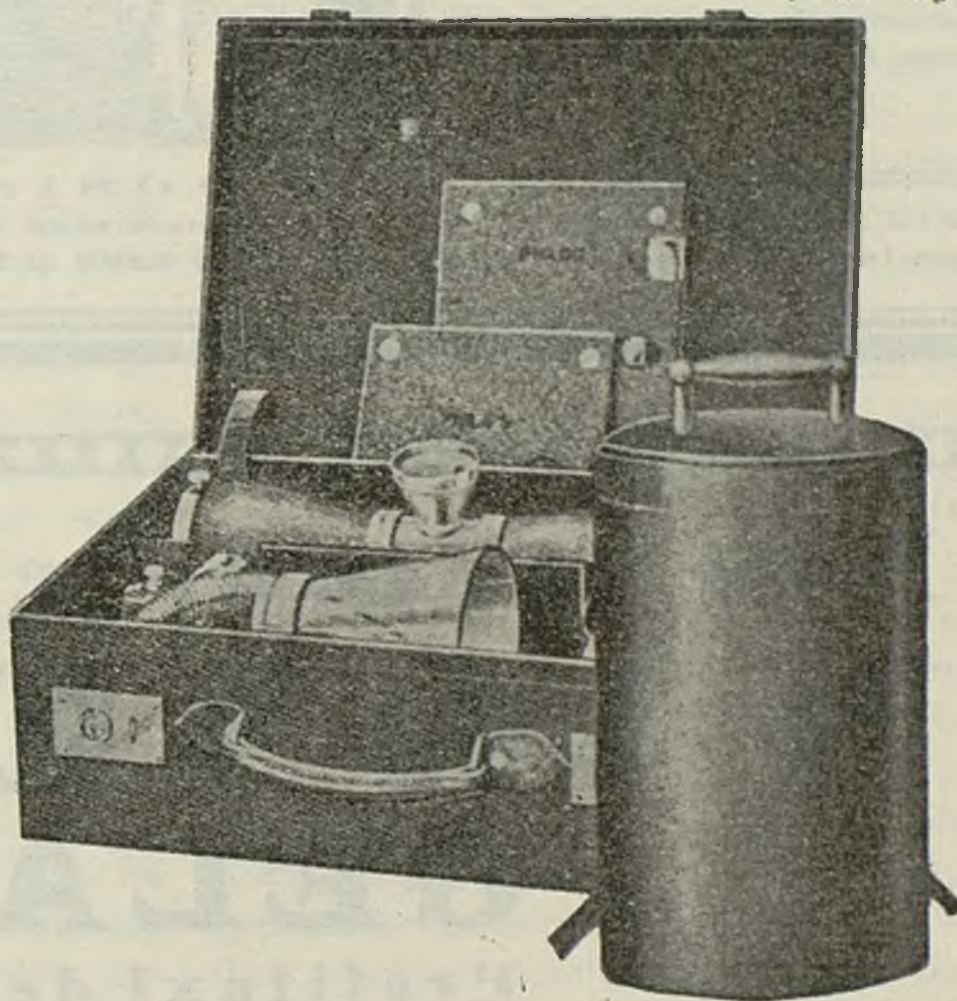

PHILIPS "Metalix"

¡EL APARATO PORTÁTIL DE RAYOS X!

En el aparato "Metalix" se han aprovechado las admirables propiedades del tubo "Metalix", de fama mundial, y constituye el ideal para el médico práctico, por su sencillez, por la seguridad de su manejo y por lo sólido y perfecto de su construcción. Numerosas certificaciones de eminentes médicos de todos los países, patentizan que el aparato satisface de una manera maravillosa todas las exigencias, en cuanto a utilidad y duración

Peligro de fractura prácticamente excluido.

Solidez y duración de todas sus partes, no obstante lo ligero de su peso.

Claridad máxima de la imagen, gracias al objetivo GOETZE de que está provisto.

Puede conectarse sencillamente a cualquier enchufe de luz.