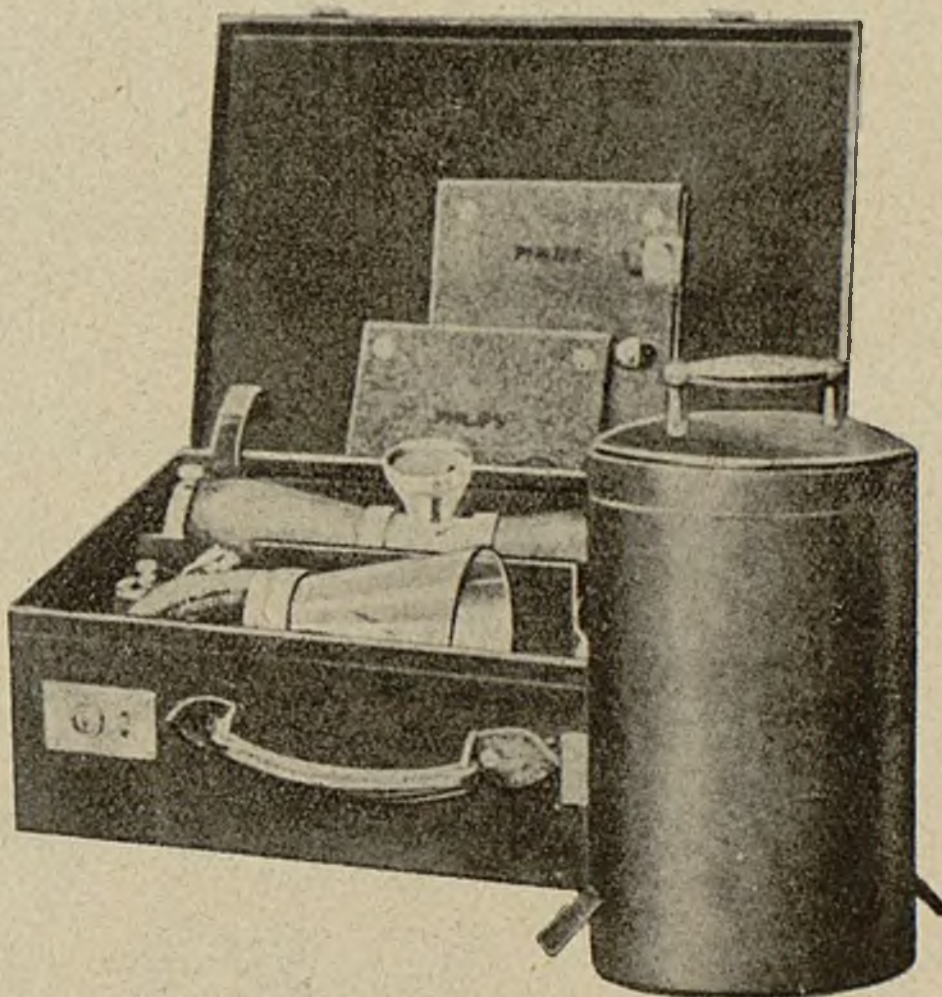

# PHILIPS "Metalix"

¡EL DIAGNÓSTICO ROENTGEN, EL MAS

MODERNO AUXILIAR DEL MÉDICO PRACTICO!

Con el aparato portátil Philips "Metalix" cualquier médico puede aprovechar las inmensas ventajas del diagnóstico Roentgen en el ejercicio de su profesión. El manejo del aparato es tan sencillo que no se requieren conocimientos técnicos especiales ni medidas de ningún género para llevar a cabo las exploraciones Roentgen.

- Exposición con interruptor de tiempo automático
- Ajuste de la altura por medio de pies de soporte prolongables
- Puede conectarse a cualquier enchufe de la instalación de luz.
- No hay necesidad de vigilar instrumentos de medida
- Claridad máxima de la imagen, gracias al objetivo GOETZE, de tipo lineal, extremadamente fino.