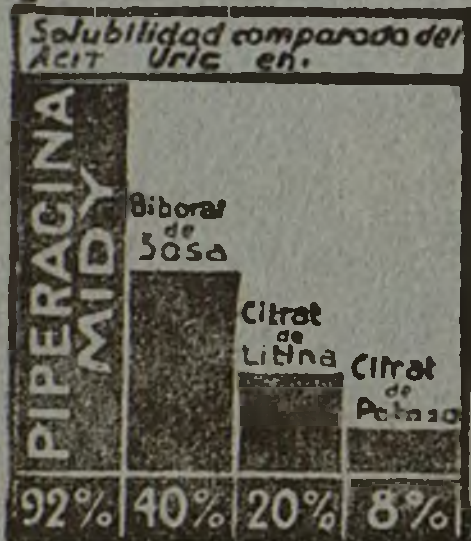

PIPERACINA MIDY

GRANULAT
EFFECTUOSAMENT

El més ric en principi actiu

Especificar bé
el nom MIDY
per a evitar
les
substitucions

2 a 4
Cullerades
de les de cafè
per dia

MAESTRES; LABORATORIS MIDY
9, Rue du Com. Rivière,
PARIS

Emenagog poderós
Gran tònic uteri
d'alta forma d'Elixir agradable al paladar

ALETRINA

Es una feliç associació dels PRINCIPIS
UTILS TOTALS de l'ALETRIS FARI-
NOSA, de les SENECIO JACOBÆA
i VULGARIS i de la INULA HELENTUM.
Obra eficaçment en les AMENORREES
vàries, DISMENORREA, LEUCORREA,
PROLAPSUS UTERI i, en general, com
tònic dels òrgans genitals de la dona.

LABORATORIS LALEUFFE-PARIS

Agents generals per a Espanya:

CURIEL & MORAN - Aragó, 228
Barcelona

Mostres a disposició dels senyors Metges

en el curso de la **Gripe** el **JARABE FAMEL**

a base de Lactocrocota soluble
es una salvaguardia contra las
**COMPLICACIONES
PULMONARES**