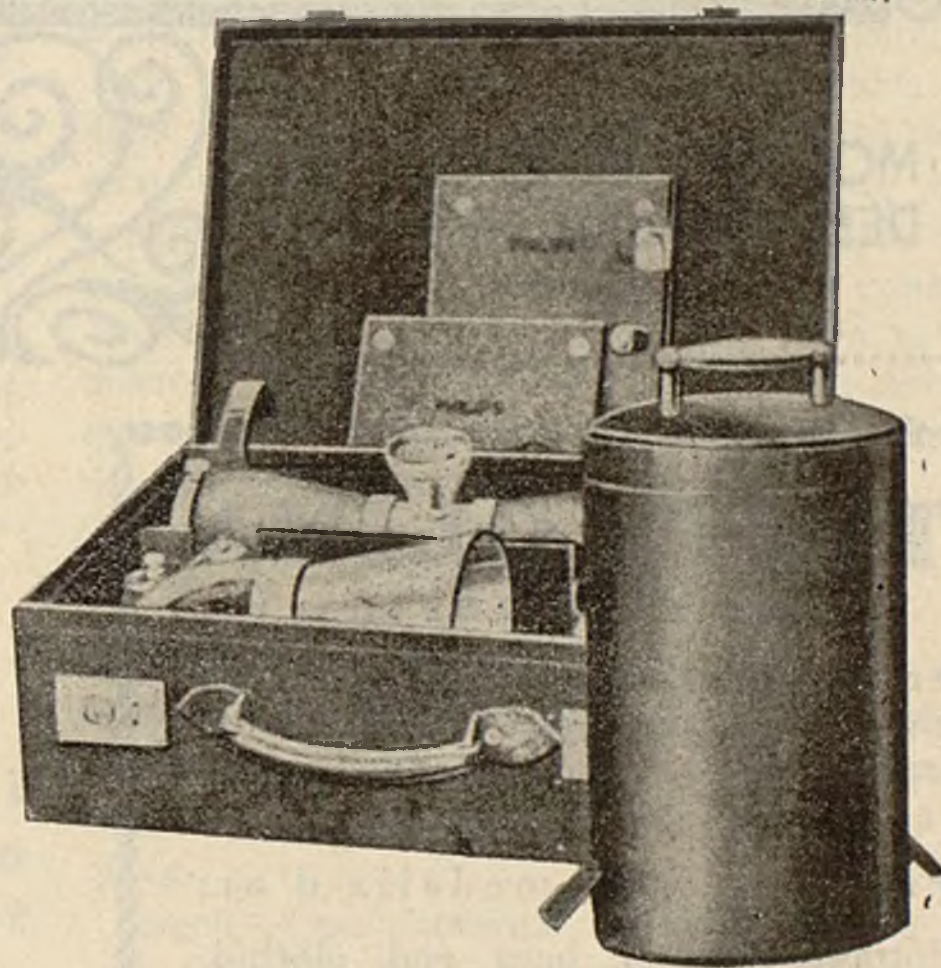

PHILIPS "Metalix"

¡PHILIPS "METALIX", EL APARATO PORTÁTIL DE RAYOS X!

¡El "Metalix" es el aparato de Rayos X ideal para el médico práctico! Sirve para radiografías y exploraciones, y puede llevarse a todas partes por lo reducido de su peso y lo manejable de su ejecución, incluso al propio domicilio del enfermo o al lugar en que haya ocurrido una catástrofe o siniestro.

Todo el aparato empaquetado en dos maletas.

Manejo sencillísimo y funcionamiento seguro.

Protección absoluta contra la alta tensión y las radiaciones.

Puede conectarse a cualquier enchufe de la instalación de luz.