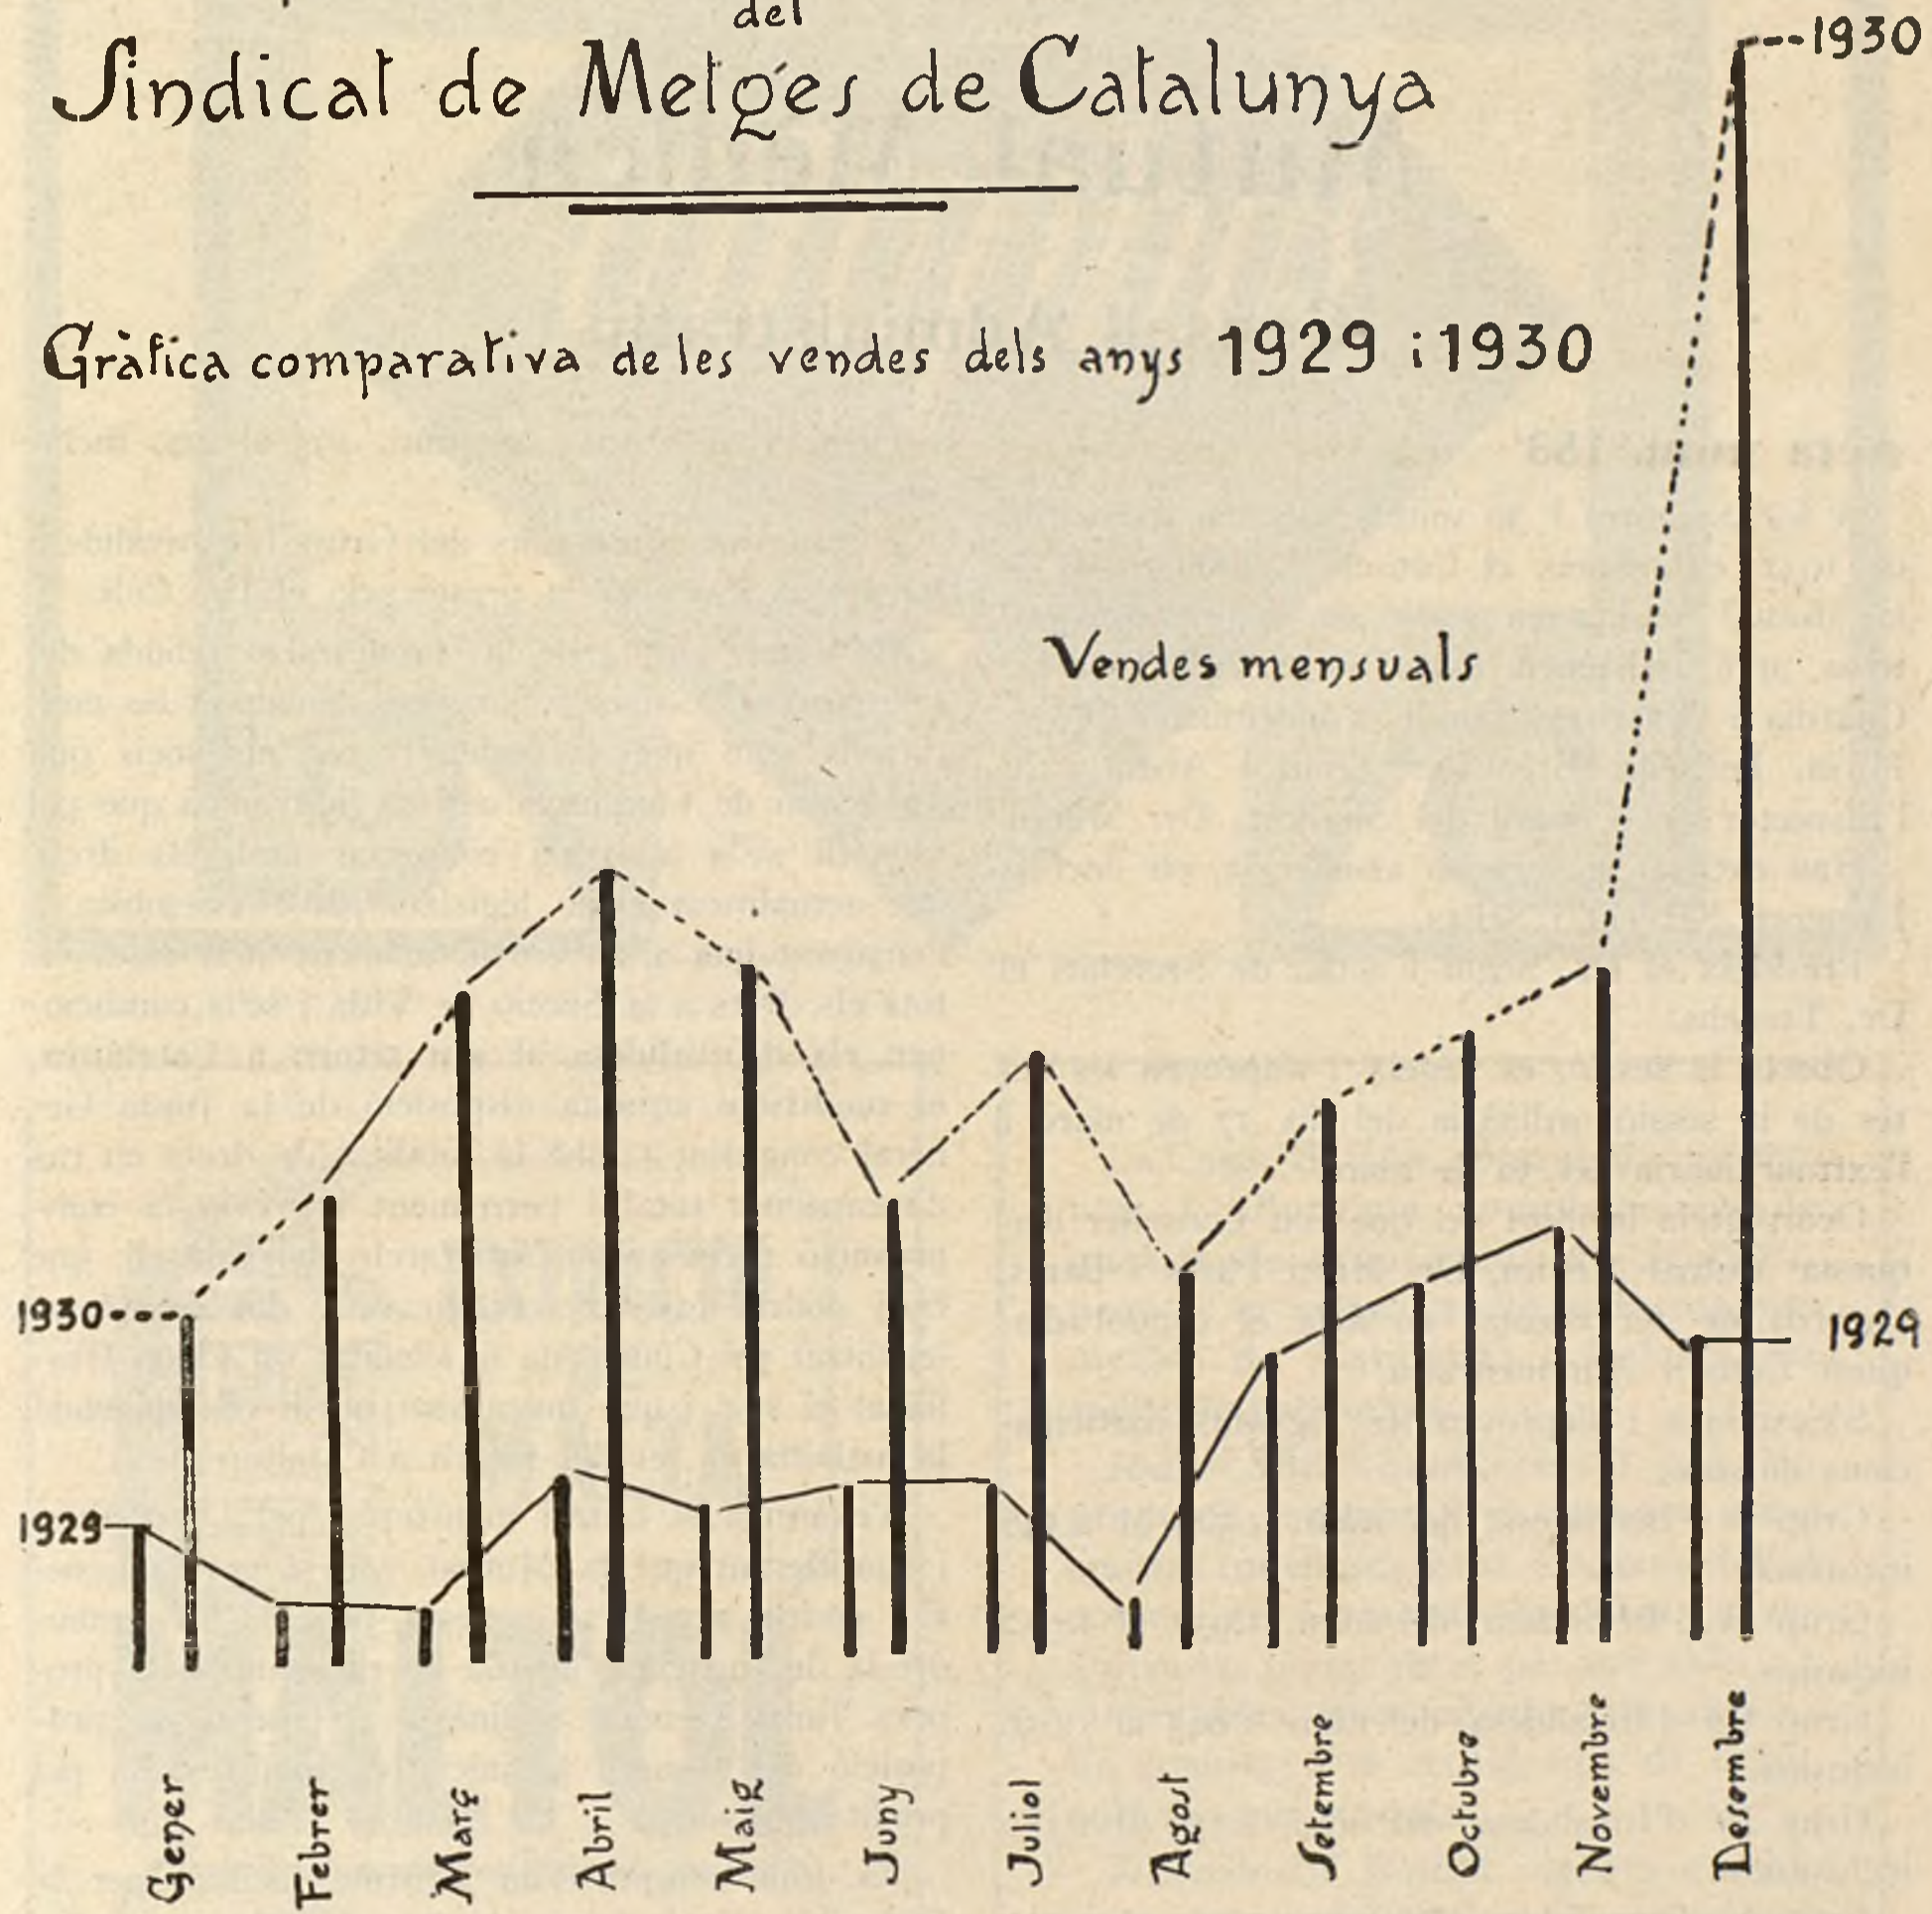

Cooperativa de Consum del Sindicat de Metges de Catalunya

Gràfica comparativa de les vendes dels anys 1929 i 1930

TOTAL VENDES

Any 1929 

Any 1930 

Aquesta gràfica havia d'ésser publicada el número passat junt amb tots els assumptes de l'Assemblea per a donar una idea de l'augment de vendes que ha fet la Cooperativa durant el darrer exercici