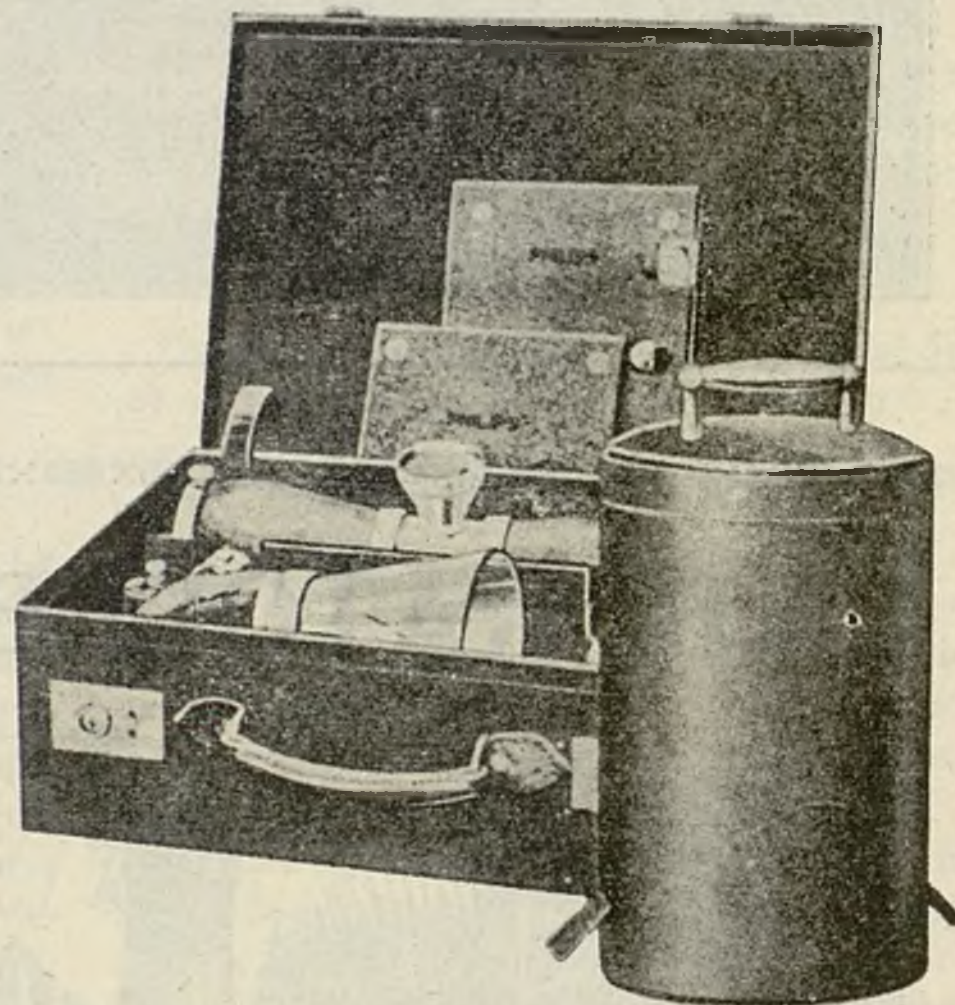

PHILIPS "Metalix"

¡EL DIAGNÓSTICO ROENTGEN, EL MAS
MODERNO AUXILIAR DEL MÉDICO PRACTICO!

Con el aparato portátil Philips "Metalix" cualquier médico puede aprovechar las inmensas ventajas del diagnóstico Roentgen en el ejercicio de su profesión. El manejo del aparato es tan sencillo que no se requieren conocimientos técnicos especiales ni medidas de ningún género para llevar a cabo las exploraciones Roentgen.

Exposición con interruptor de tiempo automático.
Ajuste de la altura por medio de pies de soporte prolongables.
Puede conectarse a cualquier enchufe de la instalación de luz.
No hay necesidad de vigilar instrumentos de medida.
Claridad máxima de la imagen, gracias al objetivo GOETZE, de tipo lineal, extremadamente fino.