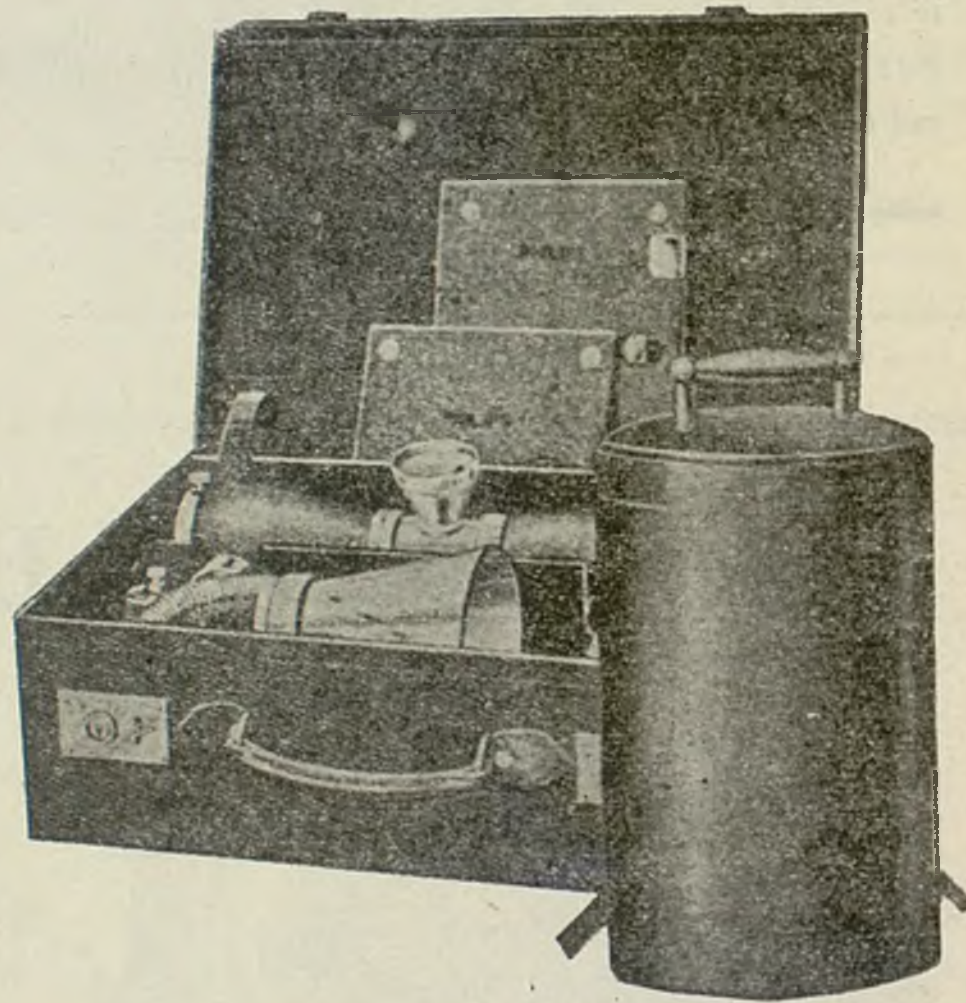

PHILIPS "Metalix"

¡EL APARATO PORTÁTIL DE RAYOS X!

En el aparato "Metalix" se han aprovechado las admirables propiedades del tubo "Metalix", de fama mundial, y constituye el ideal para el médico práctico, por su sencillez, por la seguridad de su manejo y por lo sólido y perfecto de su construcción. Numerosas certificaciones de eminentes médicos de todos los países, patentizan que el aparato satisface de una manera maravillosa todas las exigencias, en cuanto a utilidad y duración

Peligro de fractura prácticamente excluido.

Solidez y duración de todas sus partes, no obstante lo ligero de su peso.

Claridad máxima de la imagen, gracias al objetivo GOETZE de que esta provisto.

Puede conectarse sencillamente a cualquier enchufe de luz.