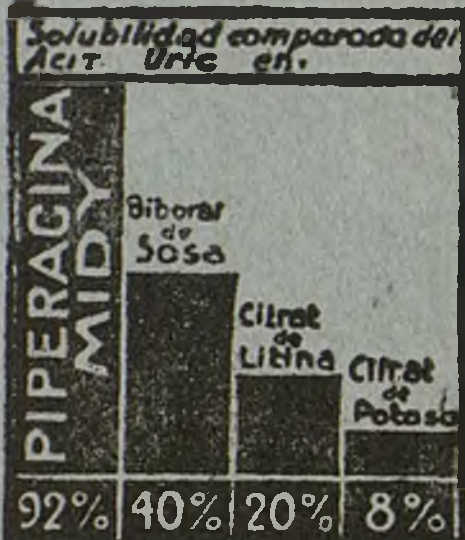

# PIPERACINA MIDY

GRANULAT  
EFFERVESCENT

*Èl més ric en principi actiu*

*Especificar bé el nom MIDY per a evitar les substitucions*

2 a 4  
Cullerades  
de les de cafè  
per dia

POSTRES; LABORATORIS MIDY  
p. Rue du Com. Rivière,  
PARIS

**Emenagog poderós  
Gran tònic uteri**  
bata forma d'Elisir agradable al paladar

# en el curso de la **Gripe** el **JARABE FAMEL**

a base de Lectocreasol soluble  
es una salvaguardia contra las  
**COMPLICACIONES  
PULMONARES**

Depositaris generals para España  
Curiel & Moran - Aragón - 228 - Barcelona