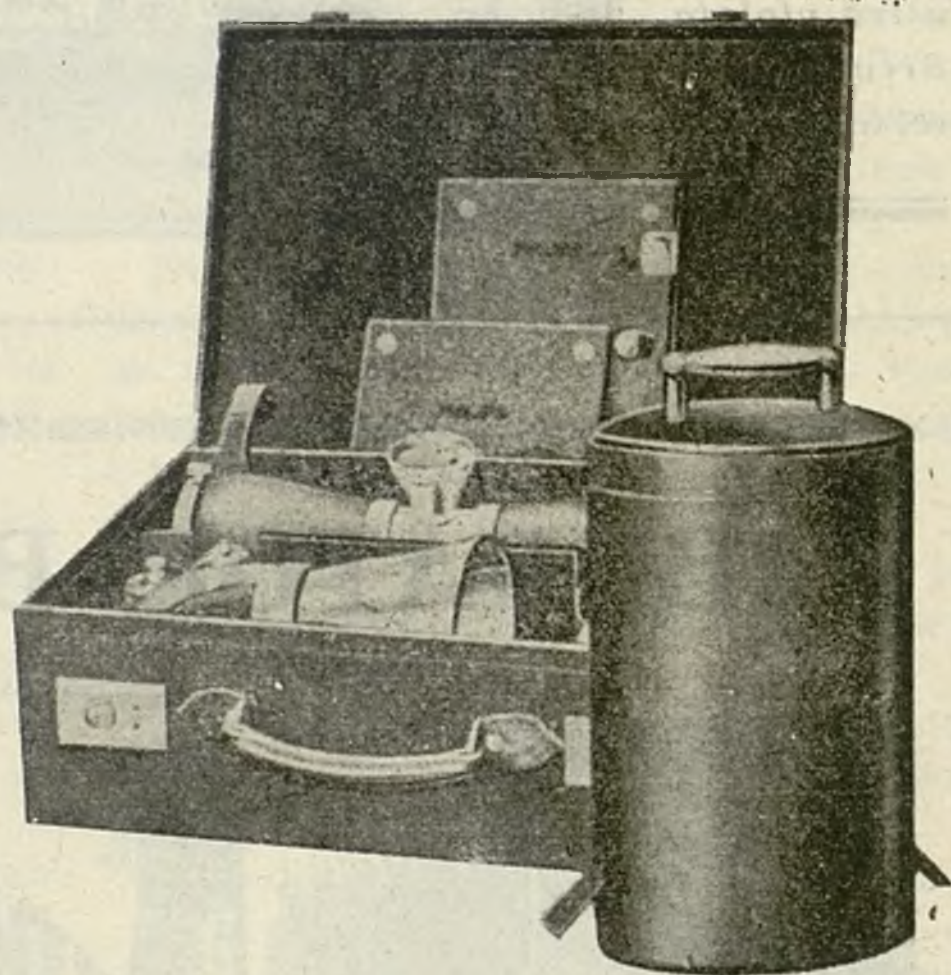

PHILIPS "Metalix"

¡PHILIPS "METALIX", EL APARATO PORTÁTIL DE RAYOS X!

¡El "Metalix" es el aparato de Rayos X ideal para el médico práctico! Sirve para radiografías y exploraciones, y puede llevarse a todas partes por lo reducido de su peso y lo manejable de su ejecución, incluso al propio domicilio del enfermo o al lugar en que haya ocurrido una catástrofe o siniestro.

Todo el aparato empaquetado en dos maletas.

Manejo sencillísimo y funcionamiento seguro.

Protección absoluta contra la alta tensión y las radiaciones.

Puede conectarse a cualquier enchufe de la instalación de luz