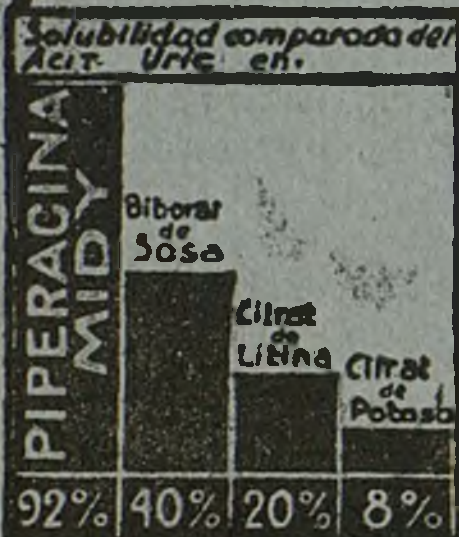

PIPERACINA MIDY

GRANULAT
EPRVESCENT

El més ric en principi actiu

Especificar bé MIDY
al nom per a evitar
les substitucions

2 a 4
Cullerades
de les de cafè
per dia

POSTRES; LABORATORIS MIDY
p. Rue du Com. Rivière,
PARIS

Emenagog poderós
Gran tònic uteri
baix forma d'Èlixir agradable al paladar

ALETRINA

Es una feliç associació dels PRINCIPIS
UTILS TOTALS de l'ALETRIS FARLI-
NOSA, de les SENECIO JACOBÆA
i VULGARIS i de la INULA HELENIUM.
Obra eficaçment en les AMÉNORREES
vàries, DISMENORREA, LEUCORREA,
PROLAPSUS UTERI i, en general, com
tònic dels òrgans genitals de la dona.

LABORATORIS LALEUFF-PARIS

Agents generals per a Espanya:

CURIEL & MORAN - Aragó, 228
Barcelona

Mostres a disposició dels senyors Metges

En el curso de la **Gripe** el **JARABE FAMEL**

a base de Lactocrocogota soluble
es una salvaguardia contra las
**COMPLICACIONES
PULMONARES**