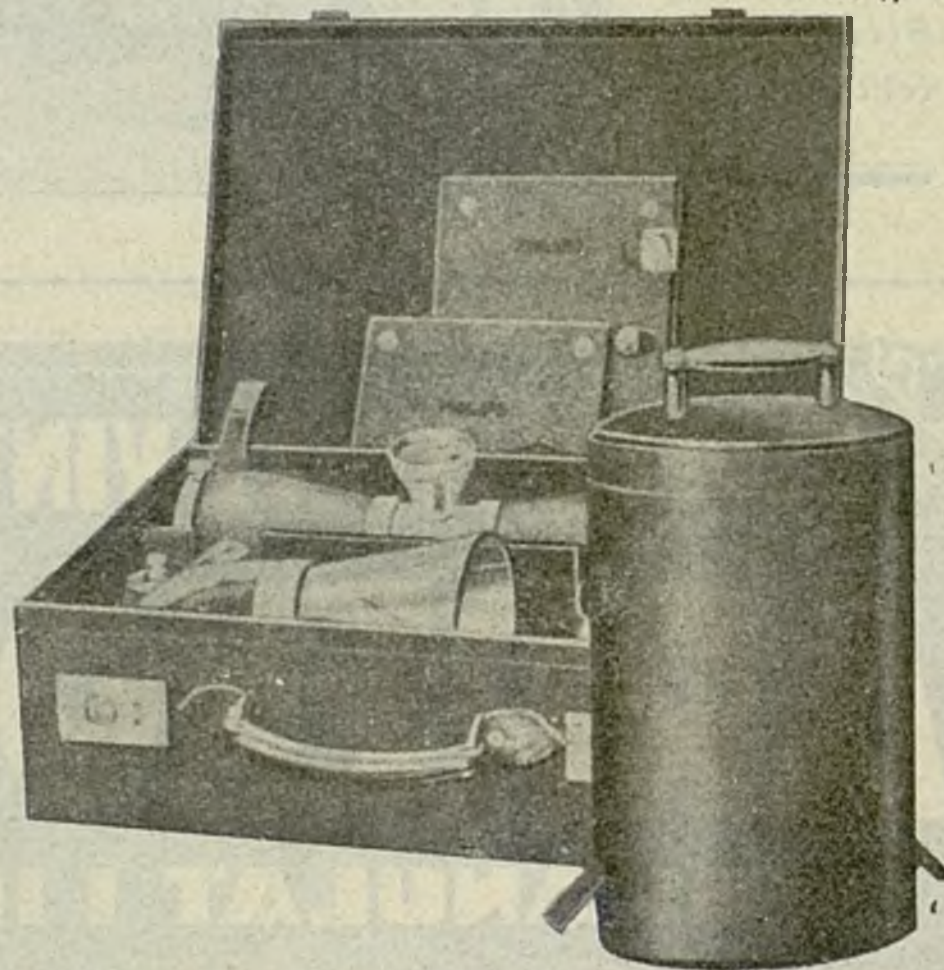

PHILIPS "Metalix"

¡PHILIPS "METALIX", EL APARATO PORTATIL DE RAYOS X!

¡El "Metalix" es el aparato de Rayos X ideal para el médico práctico! Sirve para radiografías y exploraciones, y puede llevarse a todas partes por lo reducido de su peso y lo manejable de su ejecución, incluso al propio domicilio del enfermo o al lugar en que haya ocurrido una catástrofe o siniestro.

Todo el aparato empaquetado en dos maletas.

Manejo sencillísimo y funcionamiento seguro

Protección absoluta contra la alta tensión y las radiaciones.

Puede conectarse a cualquier enchufe de la instalación de luz