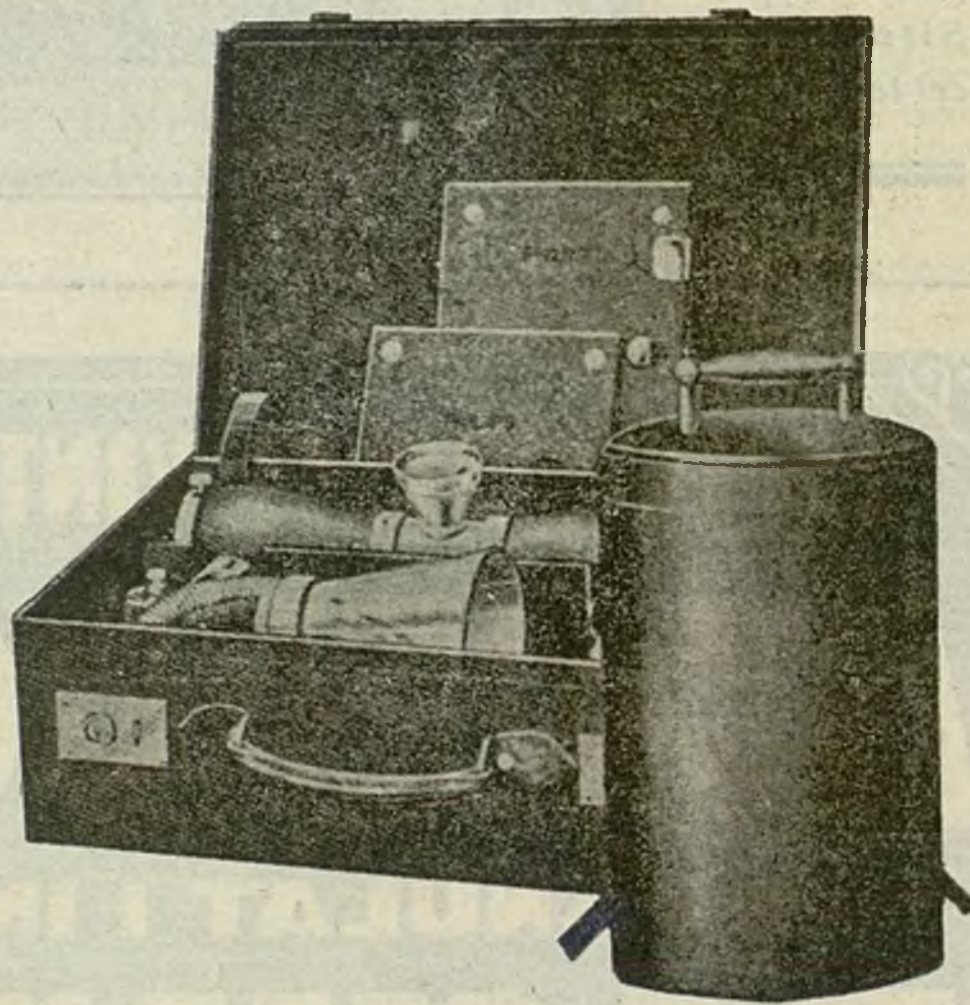

PHILIPS "Metalix"

¡EL APARATO PORTÁTIL DE RAYOS X!

En el aparato "Metalix" se han aprovechado las admirables propiedades del tubo "Metalix", de fama mundial, y constituye el ideal para el médico práctico, por su sencillez, por la seguridad de su manejo y por lo sólido y perfecto de su construcción. Numerosas certificaciones de eminentes médicos de todos los países, patentizan que el aparato satisface de una manera maravillosa todas las exigencias, en cuanto a utilidad y duración

Peligro de fractura prácticamente excluido.

Solidez y duración de todas sus partes, no obstante lo ligero de su peso.

Claridad máxima de la imagen, gracias al objetivo GOETZE de que está provisto.

Puede conectarse sencillamente a cualquier enchufe de luz.