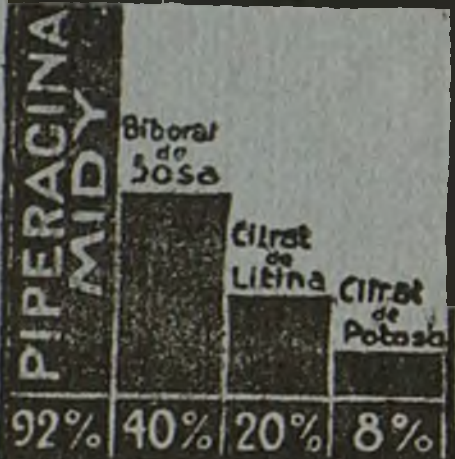

# PIPERACINA MIDY

GRANULAT  
EPOURÉCENT

El més ric en principi actiu

Especificar bé MIDY  
al nom per a evitar  
les substitucions

Solubilitat comparada del  
Acet. Úric en.

2 a 4  
Cullerades  
de les de cafè  
per dia

POSTRES: LABORATORIS MIDY  
9, Rue du Com F. Rivière,  
PARIS

Emenagog poderós  
Gran tònic uteri  
baix forma d'Élixir agradable al paladar